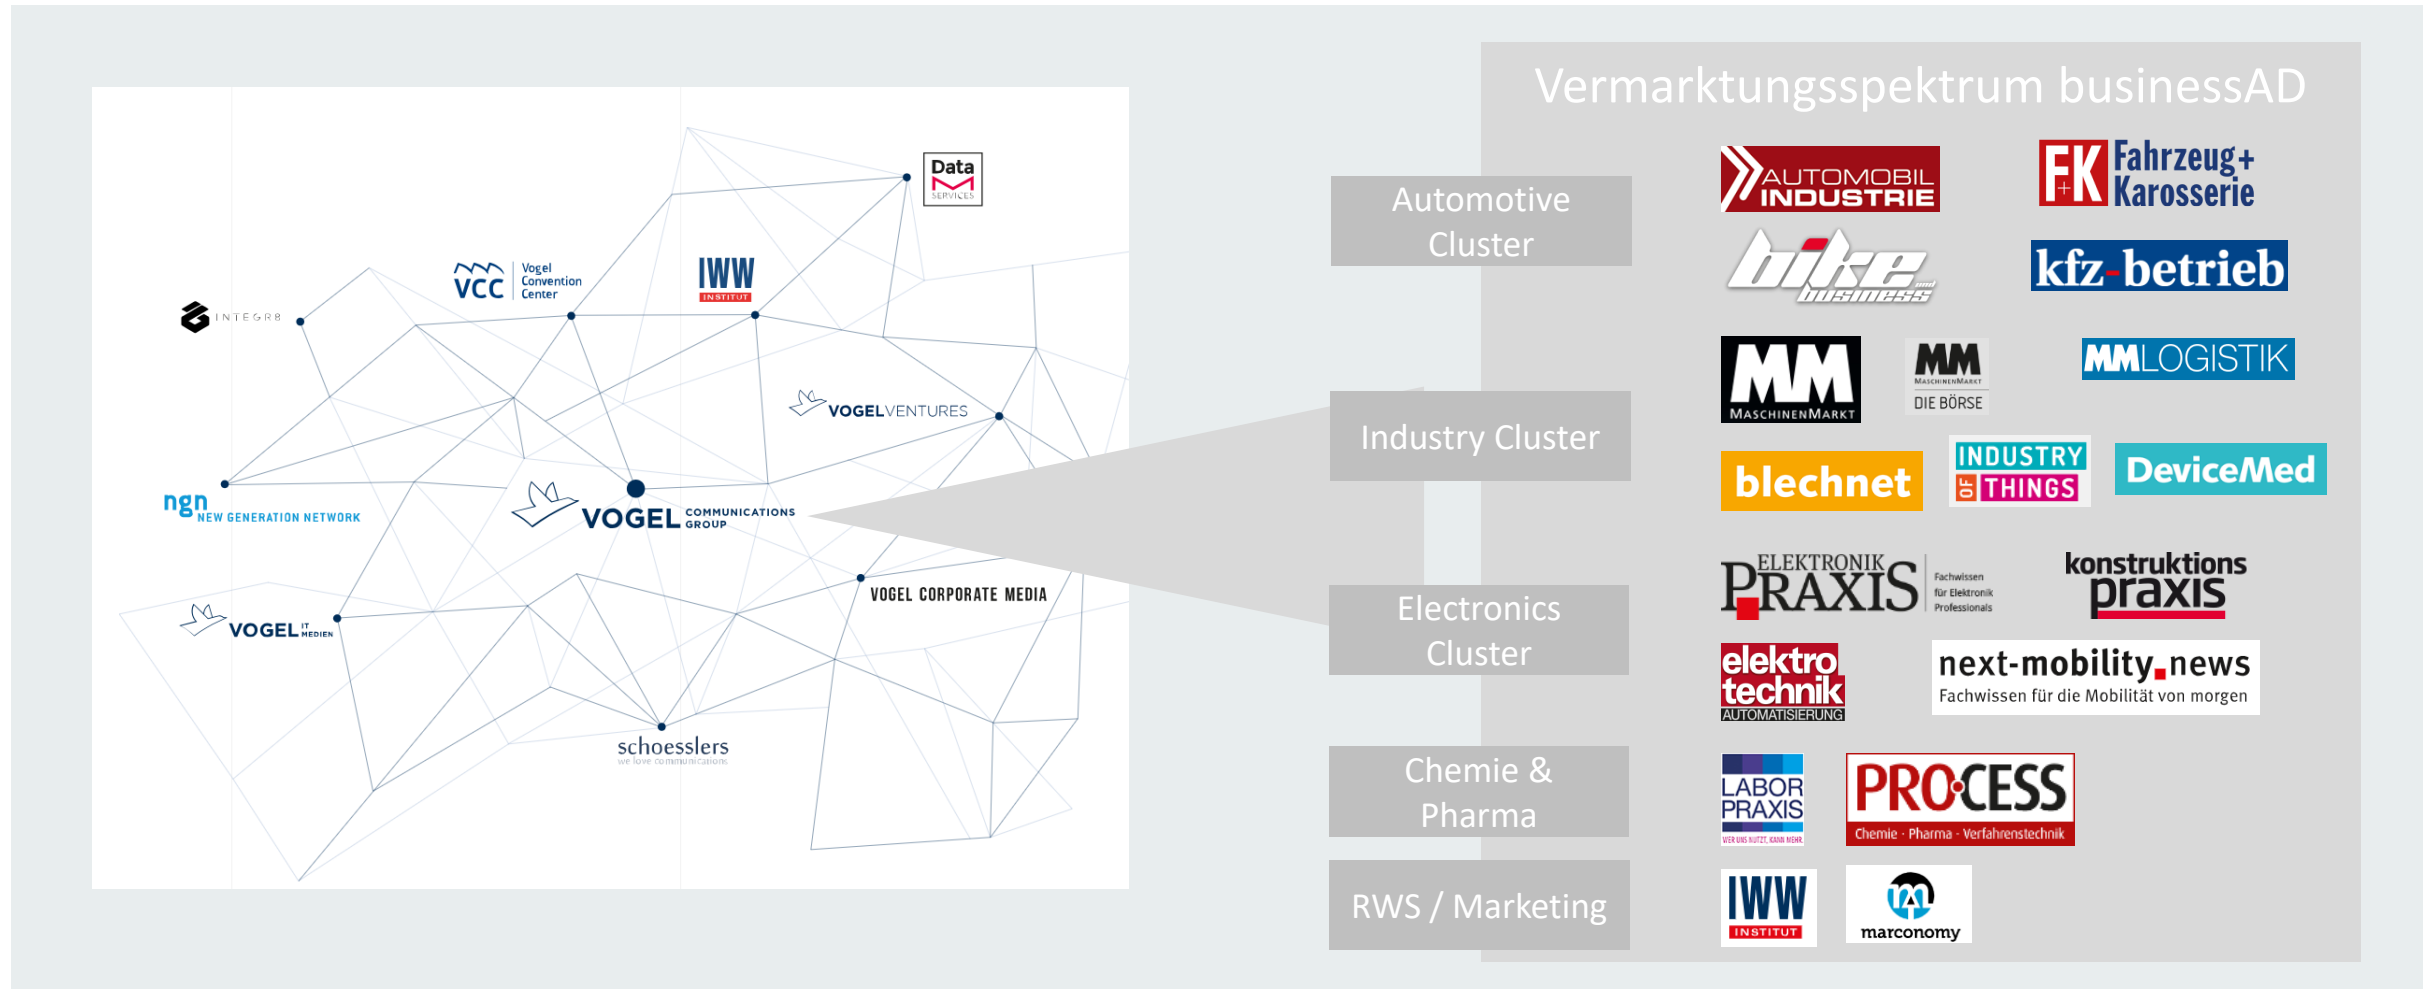

businessAD

Mehr Wert für Marken

MEDIADATEN DEVICEMED

DeviceMed

[devicemed.com](https://devicemed.com)

Stand: 08/2020

# Die Vogel Communications Group ist einer der führenden Fachmedienhäuser Deutschlands

Der Schwerpunkt des Vogel Portfolios liegt auf Industrie- und IT Medien